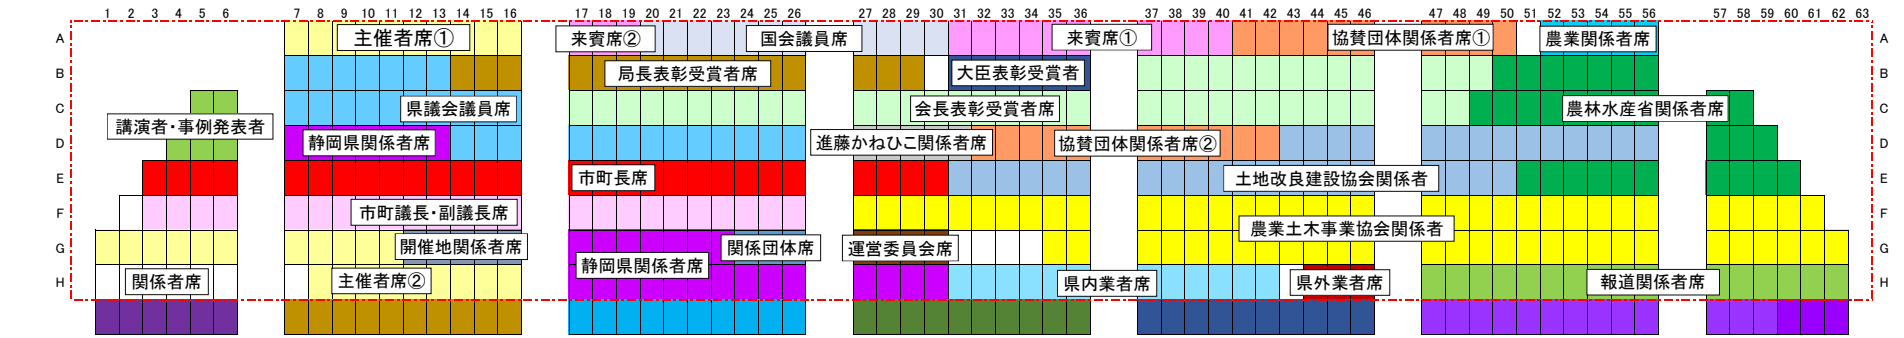

第40回全国土地改良大会 静岡大会 式典座席配置図

来賓・招待者等席

磐田地区農業委員会協議会 西澤水環境ネットワーク 天子ヶ丘の郷保存の会 富士山のふもとの郷を守る会
 新所水とみどりのプロジェクト 新貝環境の会 田原みどりの会 袋井市三川地区 川上みどりの里推進委員会
 高田美の里 はるやま21

県内市町職員
 東部推進協議会
 富士推進協議会

中部推進協議会
 志太榛原推進協議会

西遠推進協議会

中遠推進協議会