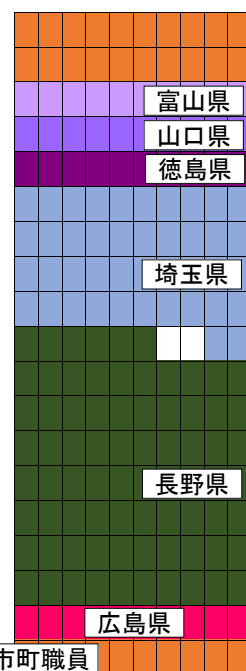

第40回全国土地改良大会 静岡大会 式典座席配置図

来賓・招待者等席

磐田地区農業委員会協議会 西澤水環境ネットワーク 天子ヶ丘の郷保存の会 富士山のふもとの郷を守る会
 新所水とみどりのプロジェクト 新貝環境の会 田原みどりの会 袋井市三川地区 川上みどりの里推進委員会
 高田美の里 はるやま21

県内市町職員
 東部推進協議会
 富士推進協議会

中部推進協議会
 志太榛原推進協議会

西遠推進協議会

中遠推進協議会